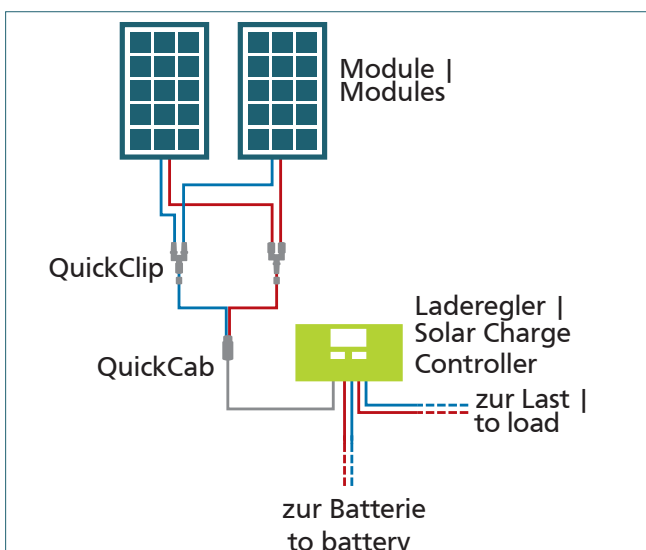

SPR Caravan Kit

Solar Peak MPPT SMS15 240W | 12V

600492 • DE/EN • 09/2023

These integrated sets allow for an easy operation of 12 V-consumers such as light, radio, or 12 V pond pumps, etc. If you connect a 230 V inverter, you can also supply any electrical device just as if you were on the grid! This set is an ideal solution if you need solar power only in the evening hours, or weekends, e.g. in your garden or holiday home.

Die Phaesun Komplett-Kits sind ideal für die einfache Stromversorgung von 12 V-Verbrauchern wie Beleuchtung, Radio oder kleinen Pumpen. In Verbindung mit einem 230 V Wechselrichter können Sie auch normale Haushaltsgeräte versorgen. Dieses Set ist die ideale Lösung, für eine Stromversorgung für unterwegs. Das Set beinhaltet alle Komponenten zur Installation an Ihrem Wohnmobil. Der MPP-Regler optimiert die Ladeleistung und ermöglicht das Laden der Wohnraum- und Starterbatterie.

| Pcs./ Stk. | Article | Artikel |
|----------------------------------|--|--|
| 2 | Solar module 120 W 12 VDC | Solarmodule 120 W 12 VDC |
| 1 | Solar charge controller 15 A, MPPT SmartSolar, Bluetooth | Solarladeregler 15 A, MPPT SmartSolar, Bluetooth |
| 2 | Module mounting kit | Modulbefestigungskits |
| 1 | Roof duct | Dachdurchführung |
| 1 | Glue Set | Klebeset |
| 1 | QuickCab4 10 m | QuickCab4 10 m |
| 1 | Adapter Set QuickClip4 | Adapter Set QuickClip4 |
| 1 | Adapter cable for EBL | Adapterkabel für EBL |
| 1 | Battery cable | Batteriekabel |
| Article No. / Artikel Nr. 600492 | | |