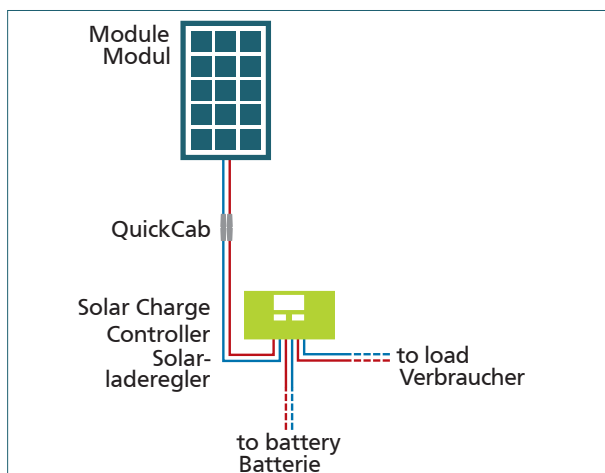

SPR Caravan Kit Solar Peak MPPT SMS15 170 W

600439 • DE/EN • 01/2024

These kits are perfect for the easy installation at your caravan or sailing boat! They allow for an easy operation of 12 VDC-consumers such as light, radio, TV/SAT or pond pumps, etc. With a 230 Volt inverter you can even connect electrical AC devices. These kits are available in different versions with different charge controllers and modules, suitable for every need of the vehicle. This makes these kits the ideal solution for sufficient power on board.

Diese Kits sind einfach auf Ihrem Caravan oder Segelboot zu installieren. Sie ermöglichen den Betrieb verschiedener 12 Volt-Verbraucher: Lampen, Radio, TV/SAT oder auch kleine Teichpumpen. Mit einem 230 Volt-Wechselrichter können Sie sogar elektrische AC-Geräte anschließen. Diese Kits gibt es in verschiedenen Ausführungen mit verschiedenen Laderegler und Modulen, passend für jeden Bedarf des Fahrzeugs. Dadurch sind diese Kits die ideale Lösung für genügend Strom an Bord.

Stk. Pcs.	Article	Artikel
1	Solar module Sun Peak SPR 170 W 12 VDC	Solarmodul Sun Peak SPR 167 W 12 VDC
1	Solar charge controller Victron Smart Solar 75 / 15	Solarladereglér Victron Smart Solar 75 / 15
2	Module mounting kit Easy Mount One and Eays Mount Two	Modulbefestigungskit Easy Mount One und Easy Mount Two
1	Roof duct	Dachdurchführung
1	Glue Set Easy Bond Two	Klebeset Easy Bond Two
1	Modul cable 5 m	Modulverbindungskabel 5 m
1	Adapter cable for EBL	Adapterkabel für EBL
1	Battery cable with fuse 20 A	Batteriekabel mit Sicherung 20 A
Art.-No.	600439	600439