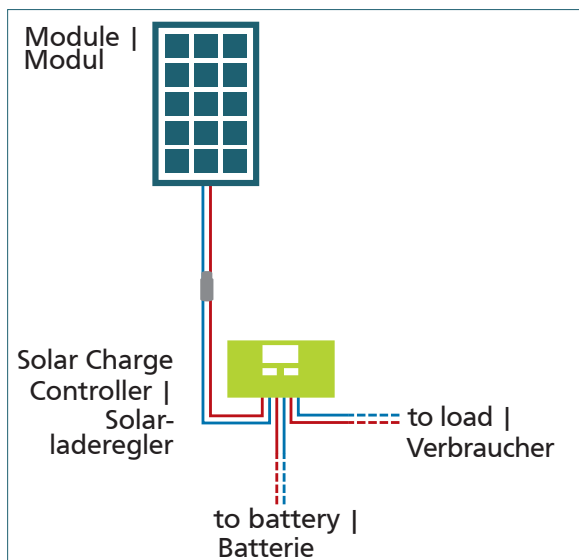

# Caravan Kit Base Camp Perfect PRS15 120 W

600459 • DE/EN • 01/2024

These kits include all components for the reliable power supply on the way! High-quality standard modules can be safely fixed on different surfaces with the aluminium spoiler profiles and Tec7 glue.

Diese Kits beinhalten alle Komponenten für die zuverlässige Stromversorgung unterwegs. Die hochwertigen Standardmodule werden sicher mit Aluminium Spoiler, Dachdurchführung und dem Tec7-Kleber befestigt.

Pcs. / Stk.	Article	Artikel
1	Solar Module Sun Plus 120 W	Solarmodul Sun Plus 120
1	Solar charge controller Steca Solarix PRS1515	Solarladeregler Steca Solarix PRS1515
1	Pair of spoilers	Spoiler-set
1	Glue-Set	Klebeset
1	Roof duct Water Proof One White	Dachdurchführung Water Proof One weiß
1	Battery cable with 15 A fuse	Batteriekabel mit 15 A Sicherung
1	EBL-cable	EBL-Kabel
1	Installation material	Installationsmaterial
Artikel-Nr.   Article No. 600459		