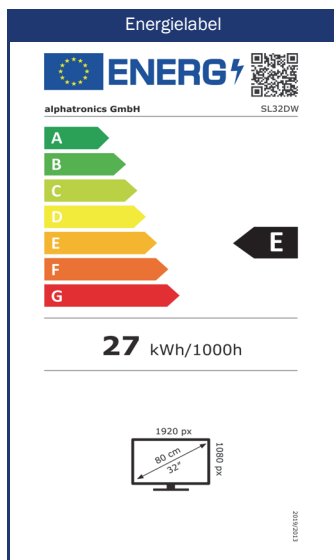

RECHTLICHE HINWEISE

¹Produkte mit Netrange enthalten NetFront Browser BE von ACCESS Co. Ltd. ACCESS, das ACCESS Powered-Logo und NetFront sind Marken oder eingetragene Marken von ACCESS Co. Ltd. in Japan, den USA und / oder anderen Ländern. ²Streaming-Dienste sowie Apps können sich ohne Vorankündigung ändern oder vom Anbieter eingestellt werden. ³Streaming-Service-Verfügbarkeit variiert je nach Region. ⁴Zubehör kann je nach Region, Händler oder Ausstattungsvariante leicht abweichen. ⁵Google® und Android® sind Warenzeichen von Google Inc. ⁶webOS Hub und ThinQ sind Warenzeichen der LG Electronics Inc. ⁷Apple, das Apple-Logo, AirPlay und HomeKit, sind Warenzeichen der Apple Inc., die in den USA und weiteren Ländern und Regionen eingetragen sind. ⁸Die Bluetooth® -Wortmarke und Logos sind eingetragene Marken im Besitz von Bluetooth SIG, Inc. und werden von alphatronics unter Lizenz verwendet. Weitere genannte Namen oder Bezeichnungen können die Warenzeichen bzw. eingetragenen Warenzeichen der jeweiligen Eigentümer sein.

Hochwertiges Anschlusskabel
Inklusive patentiertem PRO CAR-Anschlusskabel für einen sicheren Halt im Fahrzeug.