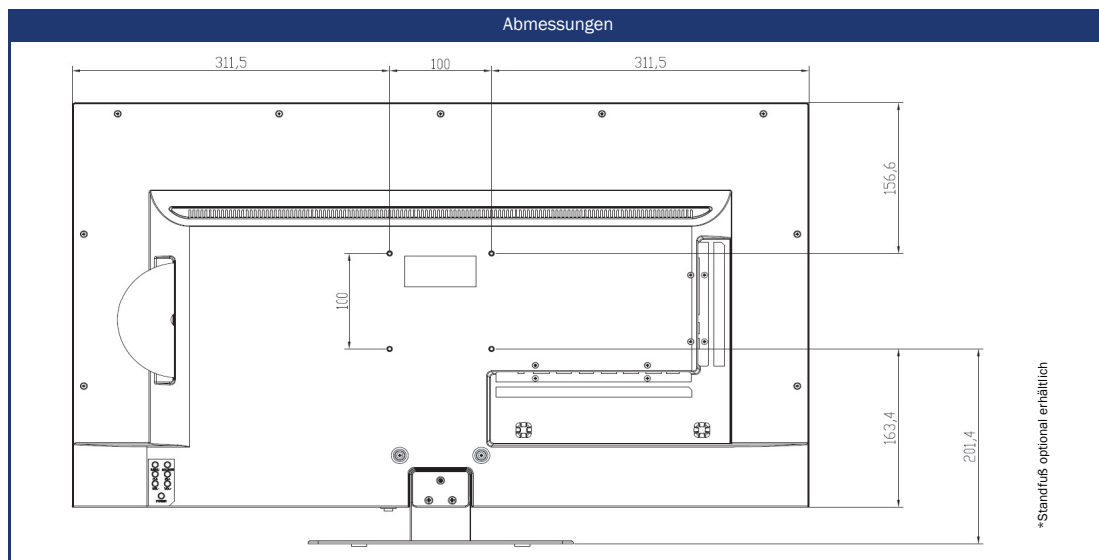

RECHTLICHE HINWEISE

¹Produkte mit Netrange enthalten NetFront Browser BE von ACCESS Co. Ltd. ACCESS, das ACCESS Powered-Logo und NetFront sind Marken oder eingetragene Marken von ACCESS Co. Ltd. in Japan, den USA und / oder anderen Ländern. ²Streaming-Dienste sowie Apps können sich ohne Vorankündigung ändern oder vom Anbieter eingestellt werden. ³Streaming-Service-Verfügbarkeit variiert je nach Region. ⁴Zubehör kann je nach Region, Händler oder Ausstattungsvariante leicht abweichen. ⁵Google® und Android® sind Warenzeichen von Google Inc. ⁶webOS Hub und ThinQ sind Warenzeichen der LG Electronics Inc. ⁷Apple, das Apple-Logo, AirPlay und HomeKit, sind Warenzeichen der Apple Inc., die in den USA und weiteren Ländern und Regionen eingetragen sind. ⁸Die Bluetooth® -Wortmarke und Logos sind eingetragene Marken im Besitz von Bluetooth SIG, Inc. und werden von alphatronics unter Lizenz verwendet. Weitere genannte Namen oder Bezeichnungen können die Warenzeichen bzw. eingetragenen Warenzeichen der jeweiligen Eigentümer sein.

Hochwertiges Anschlusskabel
Inklusive patentiertem PRO CAR-Anschlusskabel für einen sicheren Halt im Fahrzeug.