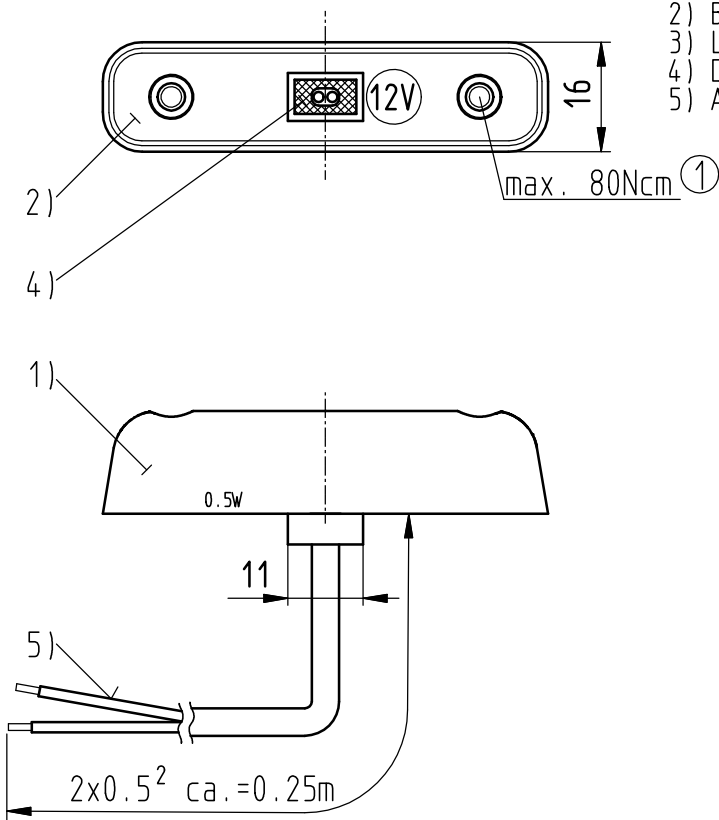

Anbauhinweis:
Es gilt unsere 'Anleitung zur Installation
und Betrieb von JOKON-Produkten'

Bezeichnung:	Werkstoff:
1) Haube	PMMA rot-transparent
2) Boden	PMMA weiss
3) Lichtquelle	LED/12V 4Stück
4) Dichtmasse	Silicon weiss
5) Anschlußabel	FLK 2x0.5

				Werkstoff:	Artikel-Nr.:	Maßstab
					13.5021.000	1:1
				2006 Tag Name	Leuchte PL 24-2/12 glasklar >0.25m AK< abiso	Maße ohne Tol. Angabe n ±0.3
			Bearb. 06.07. Berchem			
			Gepr. 06.07. Schm.			
1	Nachtrag	28.04.08	S.Heer	 JOHANN & KONEN GmbH & Co.KG 53229 Bonn (Pützchen)		
Ausgabe	Änderung	Tag	Name			