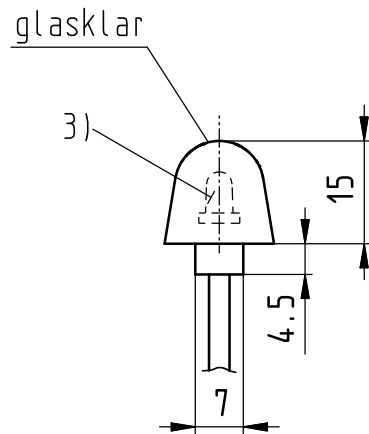

Anbauhinweis:
Es gilt unsere 'Anleitung zur Installation
und Betrieb von JOKON-Produkten'

Bezeichnung:	Werkstoff:
1) Haube	PMMA rot-transparent
2) Boden	PMMA weiss
3) Lichtquelle	LED/12V 4Stück
4) Dichtmasse	Silicon weiss
5) Anschlußabel	FLK 2x0.5

				Werkstoff:	Artikel-Nr.:	Maßstab
					13.5021.000	1:1
				2006 Tag Name	Leuchte PL 24-2/12 glasklar >0.25m AK< abiso	Maße ohne Tol. Angabe n ±0.3
			Bearb. 06.07. Berchem			
			Gepr. 06.07. Schm.			
1	Nachtrag	28.04.08	S.Heer	 JOHANN & KONEN GmbH & Co.KG 53229 Bonn (Pützchen)		
Ausgabe	Änderung	Tag	Name			