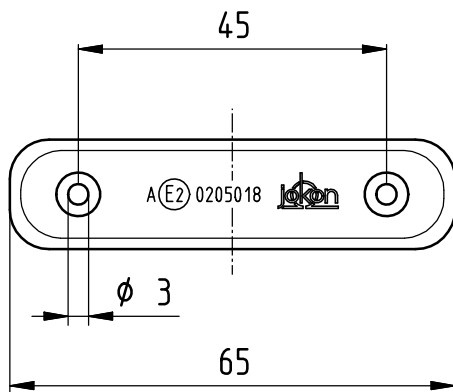

Anbauhinweis:
Es gilt unsere 'Anleitung zur Installation
und Betrieb von JOKON-Produkten'

Bezeichnung:	Werkstoff:
1) Haube	PMMA rot-transparent
2) Boden	PMMA weiss
3) Lichtquelle	LED/12V 4Stück
4) Dichtmasse	Silicon weiss
5) Anschlußabel	FLK 2x0.5

				Werkstoff:	Artikel-Nr.:	Maßstab
					13.5021.000	1:1
				2006 Tag Name	Leuchte PL 24-2/12 glasklar >0.25m AK< abiso	Maße ohne Tol. Angabe n ±0.3
			Bearb. 06.07. Berchem			
			Gepr. 06.07. Schm.			
1	Nachtrag	28.04.08	S.Heer	 JOHANN & KONEN GmbH & Co.KG 53229 Bonn (Pützchen)		
Ausgabe	Änderung	Tag	Name			