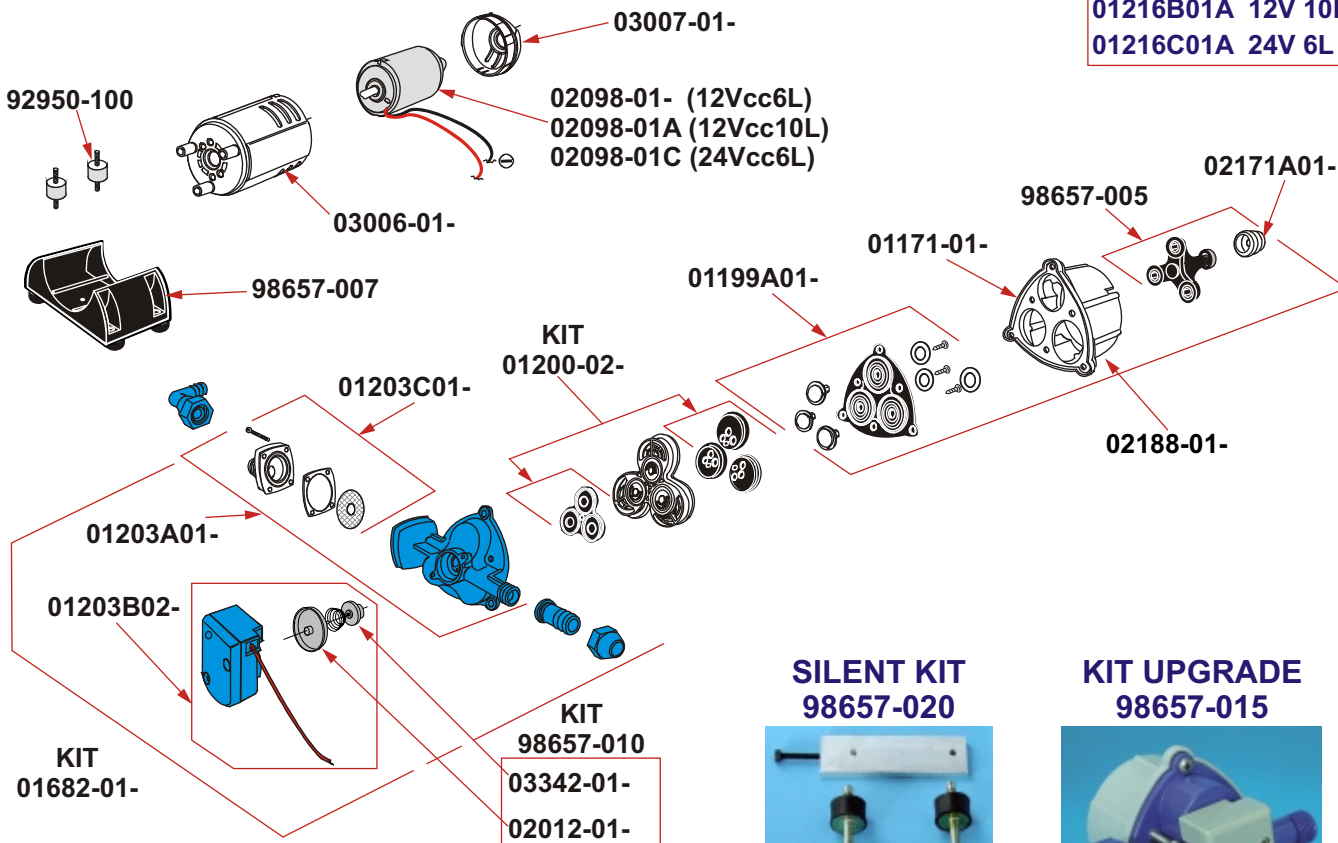

01216C01- 12V 6L  
 01216B01A 12V 10L  
 01216C01A 24V 6L

**SILENT KIT**  
 98657-020

**KIT UPGRADE**  
 98657-015

	Ø 13mm 01476C01-
	Ø 13mm 01476-01-
	Ø 10mm 01476B01-
	Ø 10mm 01476A01-