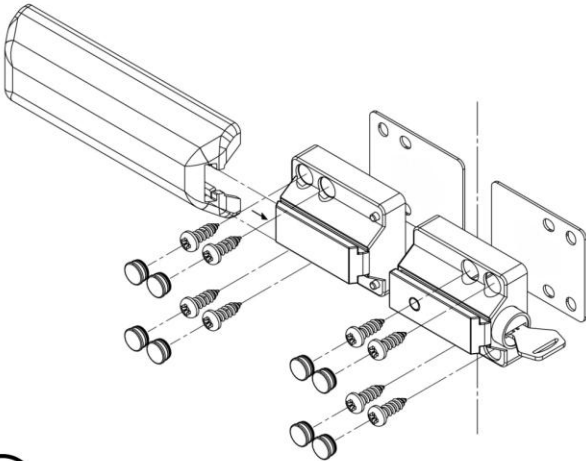

THULE Van Lock – Mounting Instructions

Prod.nr. 309832 - 309833

15-03-2012
MI-309832-001

THULE
SWEDEN

Thule nv
Kortrijkstraat 343
BE 8930 Meneen

Advised mounting area