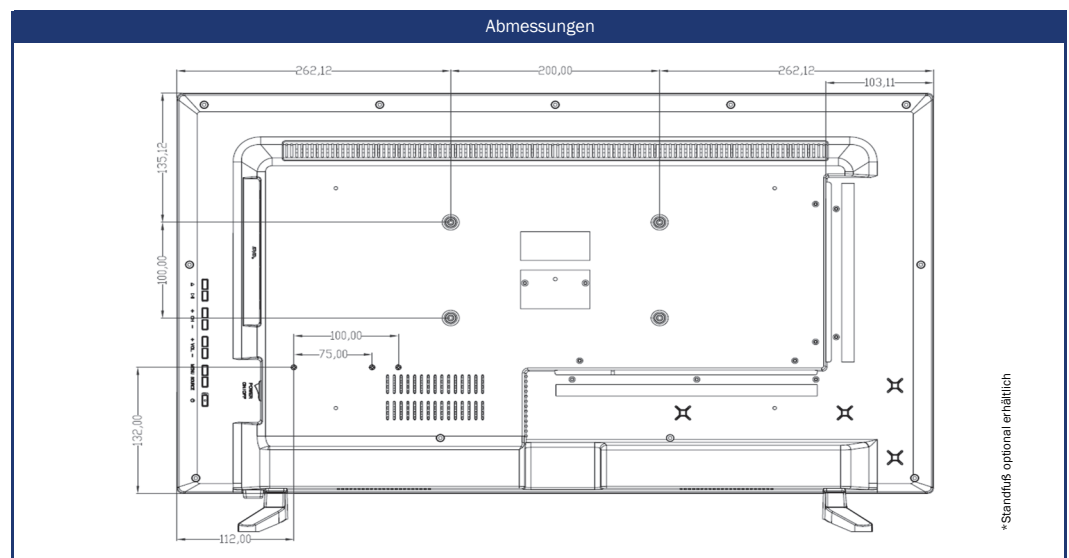

GERMAN QUALITY
- SINCE 1999 -
ASSEMBLED IN GERMANY

Modell	SLA32W4K	
SMART	SMART-Plattform ²	webOS Hub ⁵
	Netrange ¹	-
	APP Store	Content Store
UPDATE	OTA (Over The Air) Update	•
	Manuelles Update via USB	-
STROMVERSORGUNG	Eingangsspannung	11 - 28 V DC
	Manueller Ein-/Ausschalter	•
	Jährlicher Energieverbrauch in kWh/1000h	27
	Leistungsaufnahme im Standby	< 0.5 W
	Energieeffizienzklasse	E
AUSSTATTUNG	Sleep Timer	•
	Graphisches OSD-Menü	deutsch / mehrsprachig
	Kindersicherung	•
	LG Channels / LG Fitness	• / •
	Smart Home: Matter IoT	•
	Apple AirPlay / HomeKit ⁶	• / •
SCHUTZFUNKTIONEN	Korrosionsgeschützte Elektronik	•
	Überspannungsschutz	•
	Verpolungsschutz	•
ALLGEMEIN	Abmessungen mit Fuß (B x H x T)	724 x 460 x 185 mm
	Abmessungen ohne Fuß (B x H x T)	724 x 420 x 55 mm
	Gewicht (mit/ohne Fuß in kg)	6.50 kg / 6.30 kg
	Gehäusefarbe	anthrazit gebürstet
	VESA-Standard	200 x 100 mm
ZUBEHÖR ³	TV-Gerät, Fernbedienungen, DVB-T Antenne, 12V-Zigarettenanzünderkabel, Montagezubehör, Bedienungsanleitung	
ZULASSUNGEN	CE, UKCA, ECE-R10	
EAN CODE	Produkt-ID	SLA32W4K
	Interne Artikelnummer	990980
	EAN	4260037135052