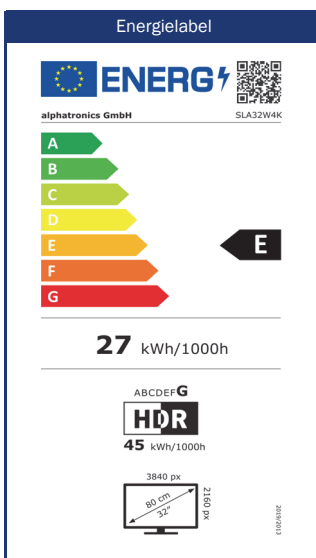

Fokus auf das Display (Panel)

Erleben Sie unsere Displays in höchster Qualität. Mit beeindruckenden Eigenschaften wie einem Weitwinkel von 178° horizontal und vertikal, Pixelfehlerklasse 0 (keine Pixelfehler erlaubt) und einer matten Oberfläche garantieren wir Ihnen stets ein makelloses Bild, ganz gleich unter welchen Bedingungen.

GERMAN QUALITY
- SINCE 1999 -
ASSEMBLED IN GERMANY

Modell	SLA32W4K	
SMART	SMART-Plattform ²	webOS Hub ⁵
	Netrange ¹	-
	APP Store	Content Store
UPDATE	OTA (Over The Air) Update	•
	Manuelles Update via USB	-
STROMVERSORGUNG	Eingangsspannung	11 - 28 V DC
	Manueller Ein-/Ausschalter	•
	Jährlicher Energieverbrauch in kWh/1000h	27
	Leistungsaufnahme im Standby	< 0.5 W
	Energieeffizienzklasse	E
AUSSTATTUNG	Sleep Timer	•
	Graphisches OSD-Menü	deutsch / mehrsprachig
	Kindersicherung	•
	LG Channels / LG Fitness	• / •
	Smart Home: Matter IoT	•
	Apple AirPlay / HomeKit ⁶	• / •
SCHUTZFUNKTIONEN	Korrosionsgeschützte Elektronik	•
	Überspannungsschutz	•
	Verpolungsschutz	•
ALLGEMEIN	Abmessungen mit Fuß (B x H x T)	724 x 460 x 185 mm
	Abmessungen ohne Fuß (B x H x T)	724 x 420 x 55 mm
	Gewicht (mit/ohne Fuß in kg)	6.50 kg / 6.30 kg
	Gehäusefarbe	anthrazit gebürstet
	VESA-Standard	200 x 100 mm
ZUBEHÖR ³	TV-Gerät, Fernbedienungen, DVB-T Antenne, 12V-Zigarettenanzünderkabel, Montagezubehör, Bedienungsanleitung	
ZULASSUNGEN	CE, UKCA, ECE-R10	
EAN CODE	Produkt-ID	SLA32W4K
	Interne Artikelnummer	990980
	EAN	4260037135052