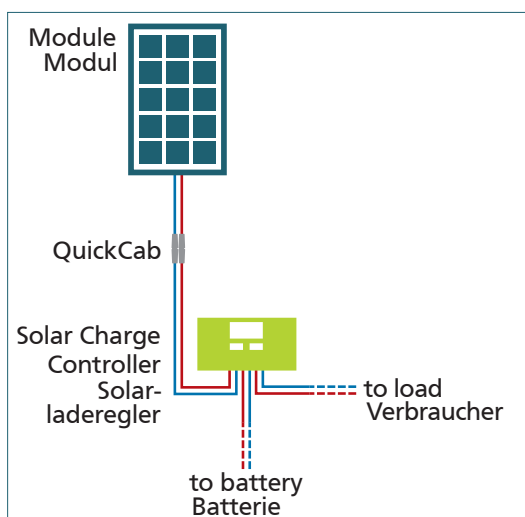

SPR Caravan Kit Solar Peak LR1218 120 W

600433 • DE/EN • 01/2024

These kits are perfect for the easy installation at your caravan or sailing boat! They allow for an easy operation of 12 VDC-consumers such as light, radio, TV/SAT or pond pumps, etc. With a 230 Volt inverter you can even connect electrical AC devices. These kits are available in different versions with different charge controllers and modules, suitable for every need of the vehicle. This makes these kits the ideal solution for sufficient power on board.

Diese Kits sind einfach auf Ihrem Caravan oder Segelboot zu installieren. Sie ermöglichen den Betrieb verschiedener 12 Volt-Verbraucher: Lampen, Radio, TV/SAT oder auch kleine Teichpumpen. Mit einem 230 Volt-Wechselrichter können Sie sogar elektrische AC-Geräte anschließen. Diese Kits gibt es in verschiedenen Ausführungen mit verschiedenen Laderegler und Modulen, passend für jeden Bedarf des Fahrzeugs. Dadurch sind diese Kits die ideale Lösung für genügend Strom an Bord.

Stck. Pcs.	Artikel	Article
1	Solarmodul Sun Peak SPR 120 W 12 VDC	Solar module Sun Peak SPR 120 W 12 VDC
1	Solarladeregler LR 1218 für EBL	Solar charge controller LR 1218 for EBL
1	Modulbefestigungskit Easy Mount One	Module mounting kit Easy Mount One
1	Dachdurchführung	Roof duct
1	Klebeset Easy Bond One	Glue Set Easy Bond One
1	Modulkabel 5 m	Module cable 5m
1	Adapterkabel für EBL	Adapter cable for EBL
1	Batteriekabel mit Sicherung	Battery cable with fuse