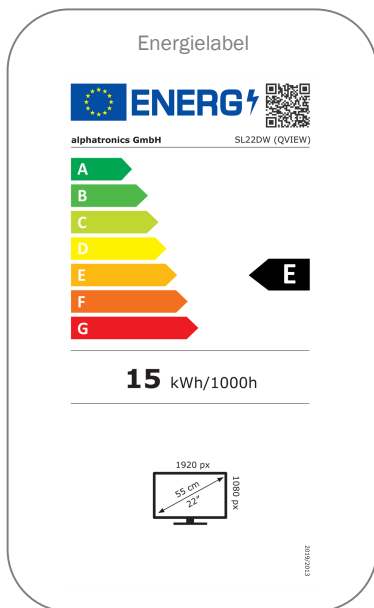

MODEL	SL22DW (QVIEW)		
UPDATE	OTA (Over The Air) update	•	
	Handmatige update via USB	-	
STROOMVOORZIENING	Ingangsspanning	10.5 - 30 V DC	
	Aan/uit schakelaar	•	
	Energieverbruik kWh/1000h	15	
	Stroomverbruik stand-by	< 0.5 W	
	Energie-efficiëntieklasse	E	
	EPREL registratienummer	0	
	EIGENSCHAPPEN	Slaaptimer	•
Meertalig OSD-menu	•		
Ouderlijk toezicht	•		
LG Channels / LG Fitness	• / •		
Slim thuis: Kwestie IoT	•		
Apple AirPlay / HomeKit	• / •		
BESCHERMING	Corrosiebeschermede elektronica	•	
	Overspanningsbeveiliging	•	
	Bescherming tegen omgekeerde polariteit	•	
ALGEMEEN	Afmetingen met voet (B x H x D)	496 x 321 x 110 mm	
	Afmetingen zonder voet (B x H x D)	496 x 291 x 45 mm	
	Gewicht (met/zonder voet in kg)	3.55 kg / 3.35 kg	
	Kleur behuizing	Geborsteld zwart	
	VESA standaard	100 x 100 mm	
	Herstelbaarheidsindex (Frankrijk)	6,1 INDICE DE RÉPARABILITÉ	
	GOEDKEURINGEN	CE, UKCA, ECE-R10 (E24*10R06/03*5337*02)	
EAN CODE	Product ID	SL22DW (QVIEW)	
	Intern artikelnummer	991654	
	EAN	4260037136820	

ACCESSOIRES

Tv-toestel, afstandsbediening, DVD-afstandsbediening, DVB-T2-antenne (AN5), 12 sigarettenaansteker-kabel (ProCar), montageaccessoires, bedieningshandleiding | Let op! De meegeleverde accessoires kunnen enigszins afwijken, afhankelijk van de regio, dealer of uitrustingsvariant.