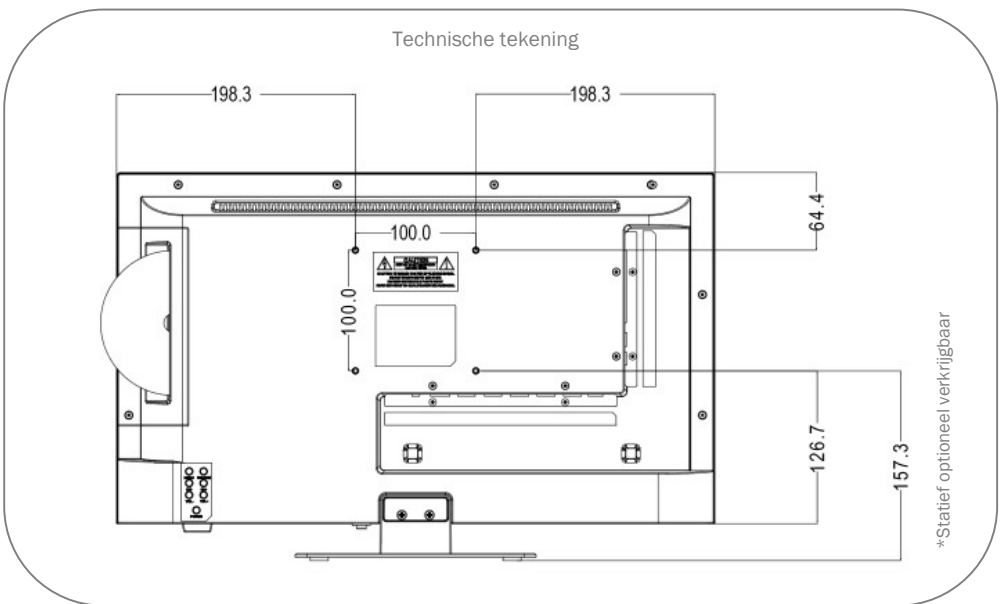

MODEL	SL22DW (QVIEW)		
UPDATE	OTA (Over The Air) update	•	
	Handmatige update via USB	-	
STROOMVOORZIENING	Ingangsspanning	10.5 - 30 V DC	
	Aan/uit schakelaar	•	
	Energieverbruik kWh/1000h	15	
	Stroomverbruik stand-by	< 0.5 W	
	Energie-efficiëntieklasse	E	
	EPREL registratienummer	0	
	EIGENSCHAPPEN	Slaaptimer	•
Meertalig OSD-menu	•		
Ouderlijk toezicht	•		
LG Channels / LG Fitness	• / •		
Slim thuis: Kwestie IoT	•		
Apple AirPlay / HomeKit	• / •		
BESCHERMING	Corrosiebeschermede elektronica	•	
	Overspanningsbeveiliging	•	
	Bescherming tegen omgekeerde polariteit	•	
ALGEMEEN	Afmetingen met voet (B x H x D)	496 x 321 x 110 mm	
	Afmetingen zonder voet (B x H x D)	496 x 291 x 45 mm	
	Gewicht (met/zonder voet in kg)	3.55 kg / 3.35 kg	
	Kleur behuizing	Geborsteld zwart	
	VESA standaard	100 x 100 mm	
	Herstelbaarheidsindex (Frankrijk)	6,1 INDICE DE RÉPARABILITÉ	
	GOEDKEURINGEN	CE, UKCA, ECE-R10 (E24*10R06/03*5337*02)	
EAN CODE	Product ID	SL22DW (QVIEW)	
	Intern artikelnummer	991654	
	EAN	4260037136820	

ACCESSOIRES

Tv-toestel, afstandsbediening, DVD-afstandsbediening, DVB-T2-antenne (AN5), 12 sigarettenaansteker-kabel (ProCar), montageaccessoires, bedieningshandleiding | Let op! De meegeleverde accessoires kunnen enigszins afwijken, afhankelijk van de regio, dealer of uitrustingsvariant.