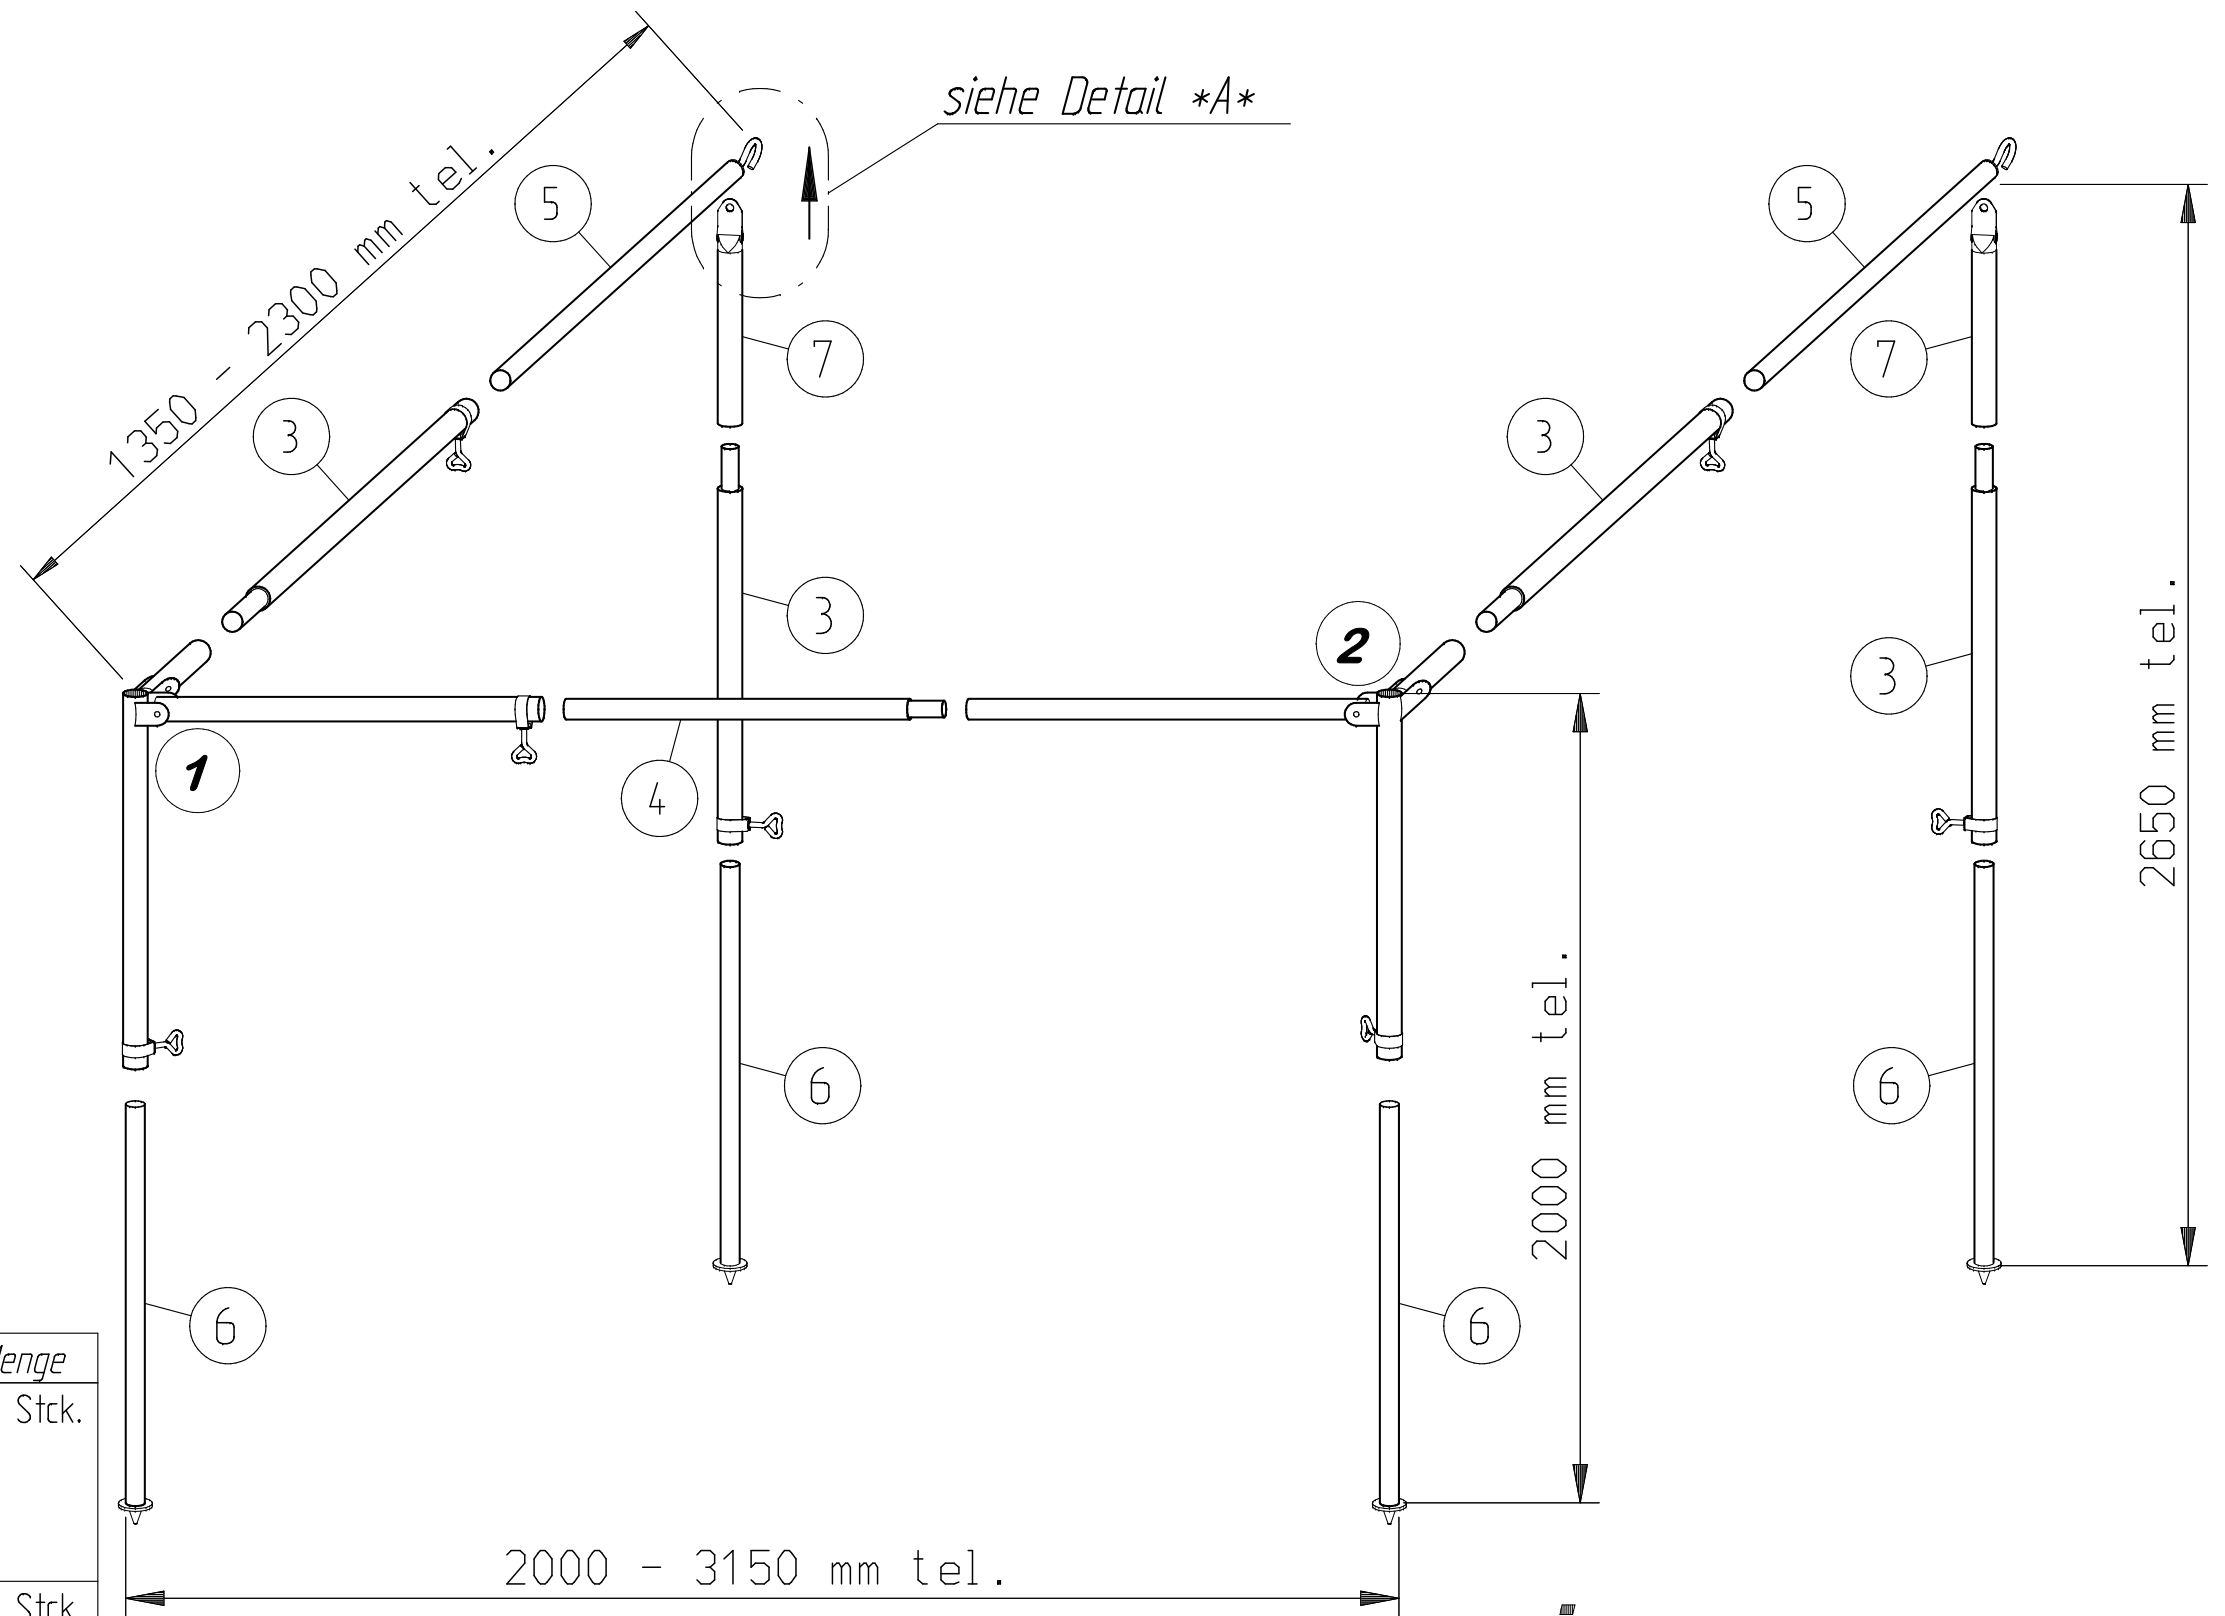

Stk.	Bezeichnung
7	Rohrschelle ϕ 25
7	Herzschraube M6 x 13
2	Dornhalter
4	Linsensenk-Blechschaube 4,2 x 22

Befestigung der Andruckstange

Nr.	Bezeichnung	Menge
1)	Seitenwinkel (1), Rohr ϕ 25x1/1000, gelocht, mit Gleiter SL, angenietet Rohr ϕ 25x1/170 und Rohr ϕ 25x1/1060, gelocht quer	1 Stck.
2)	Seitenwinkel (2), Rohr ϕ 25x1/1000, gelocht, mit Gleiter SL, angenietet Rohr ϕ 25x1/170 und Rohr ϕ 22x1/1100	1 Stck.
3)	Verb.-Rohr ϕ 25x1/1100, verjüngt und gelocht	4 Stck.
4)	Verb.-Rohr ϕ 22x1/1100, verjüngt	1 Stck.
5)	Hakenrohr ϕ 22x1/1100, HA	2 Stck.
6)	Fußrohr ϕ 22x1/1100, mit Tellerfuß	4 Stck.
7)	Rohr ϕ 25x1/600, geplättet	2 Stck.
	Beutel Zubehörteile	1 Stck.

PIPER

Qualitäts-Zeltgestänge

Winterzeltgestänge

WiGO *Standard*

Stahlrohr ϕ 25 x 1,0 / 22 x 1,0 mm

Art.- Nr.: 1044290

Index B

28.11.2016