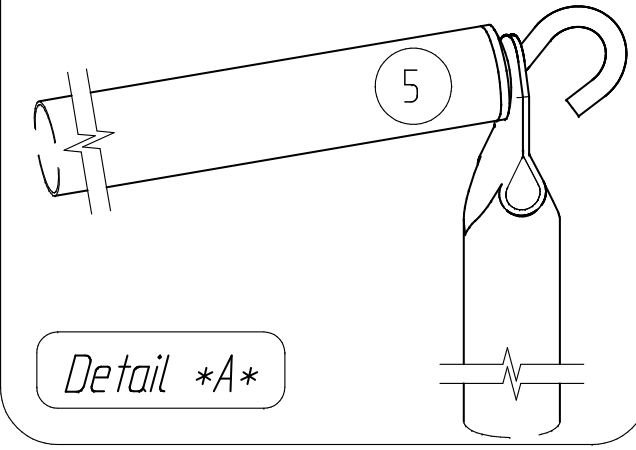

Stk.	Bezeichnung
7	Rohrschelle ϕ 25
7	Herzschraube M6 x 13
2	Dornhalter
4	Linsensenk-Blechschaube 4,2 x 22

Befestigung der Andruckstange

Nr.	Bezeichnung	Menge
1)	Seitenwinkel (1), Rohr ϕ 25x1/1000, gelocht, mit Gleiter SL, angenietet Rohr ϕ 25x1/170 und Rohr ϕ 25x1/1060, gelocht quer	1 Stck.
2)	Seitenwinkel (2), Rohr ϕ 25x1/1000, gelocht, mit Gleiter SL, angenietet Rohr ϕ 25x1/170 und Rohr ϕ 22x1/1100	1 Stck.
3)	Verb.-Rohr ϕ 25x1/1100, verjüngt und gelocht	4 Stck.
4)	Verb.-Rohr ϕ 22x1/1100, verjüngt	1 Stck.
5)	Hakenrohr ϕ 22x1/1100, HA	2 Stck.
6)	Fußrohr ϕ 22x1/1100, mit Tellerfuß	4 Stck.
7)	Rohr ϕ 25x1/600, geplättet	2 Stck.
	Beutel Zubehörteile	1 Stck.

PIPER

Qualitäts-Zeltgestänge

Winterzeltgestänge

WiGO *Standard*

Stahlrohr ϕ 25 x 1,0 / 22 x 1,0 mm

Art.- Nr.: 1044290

Index B

28.11.2016